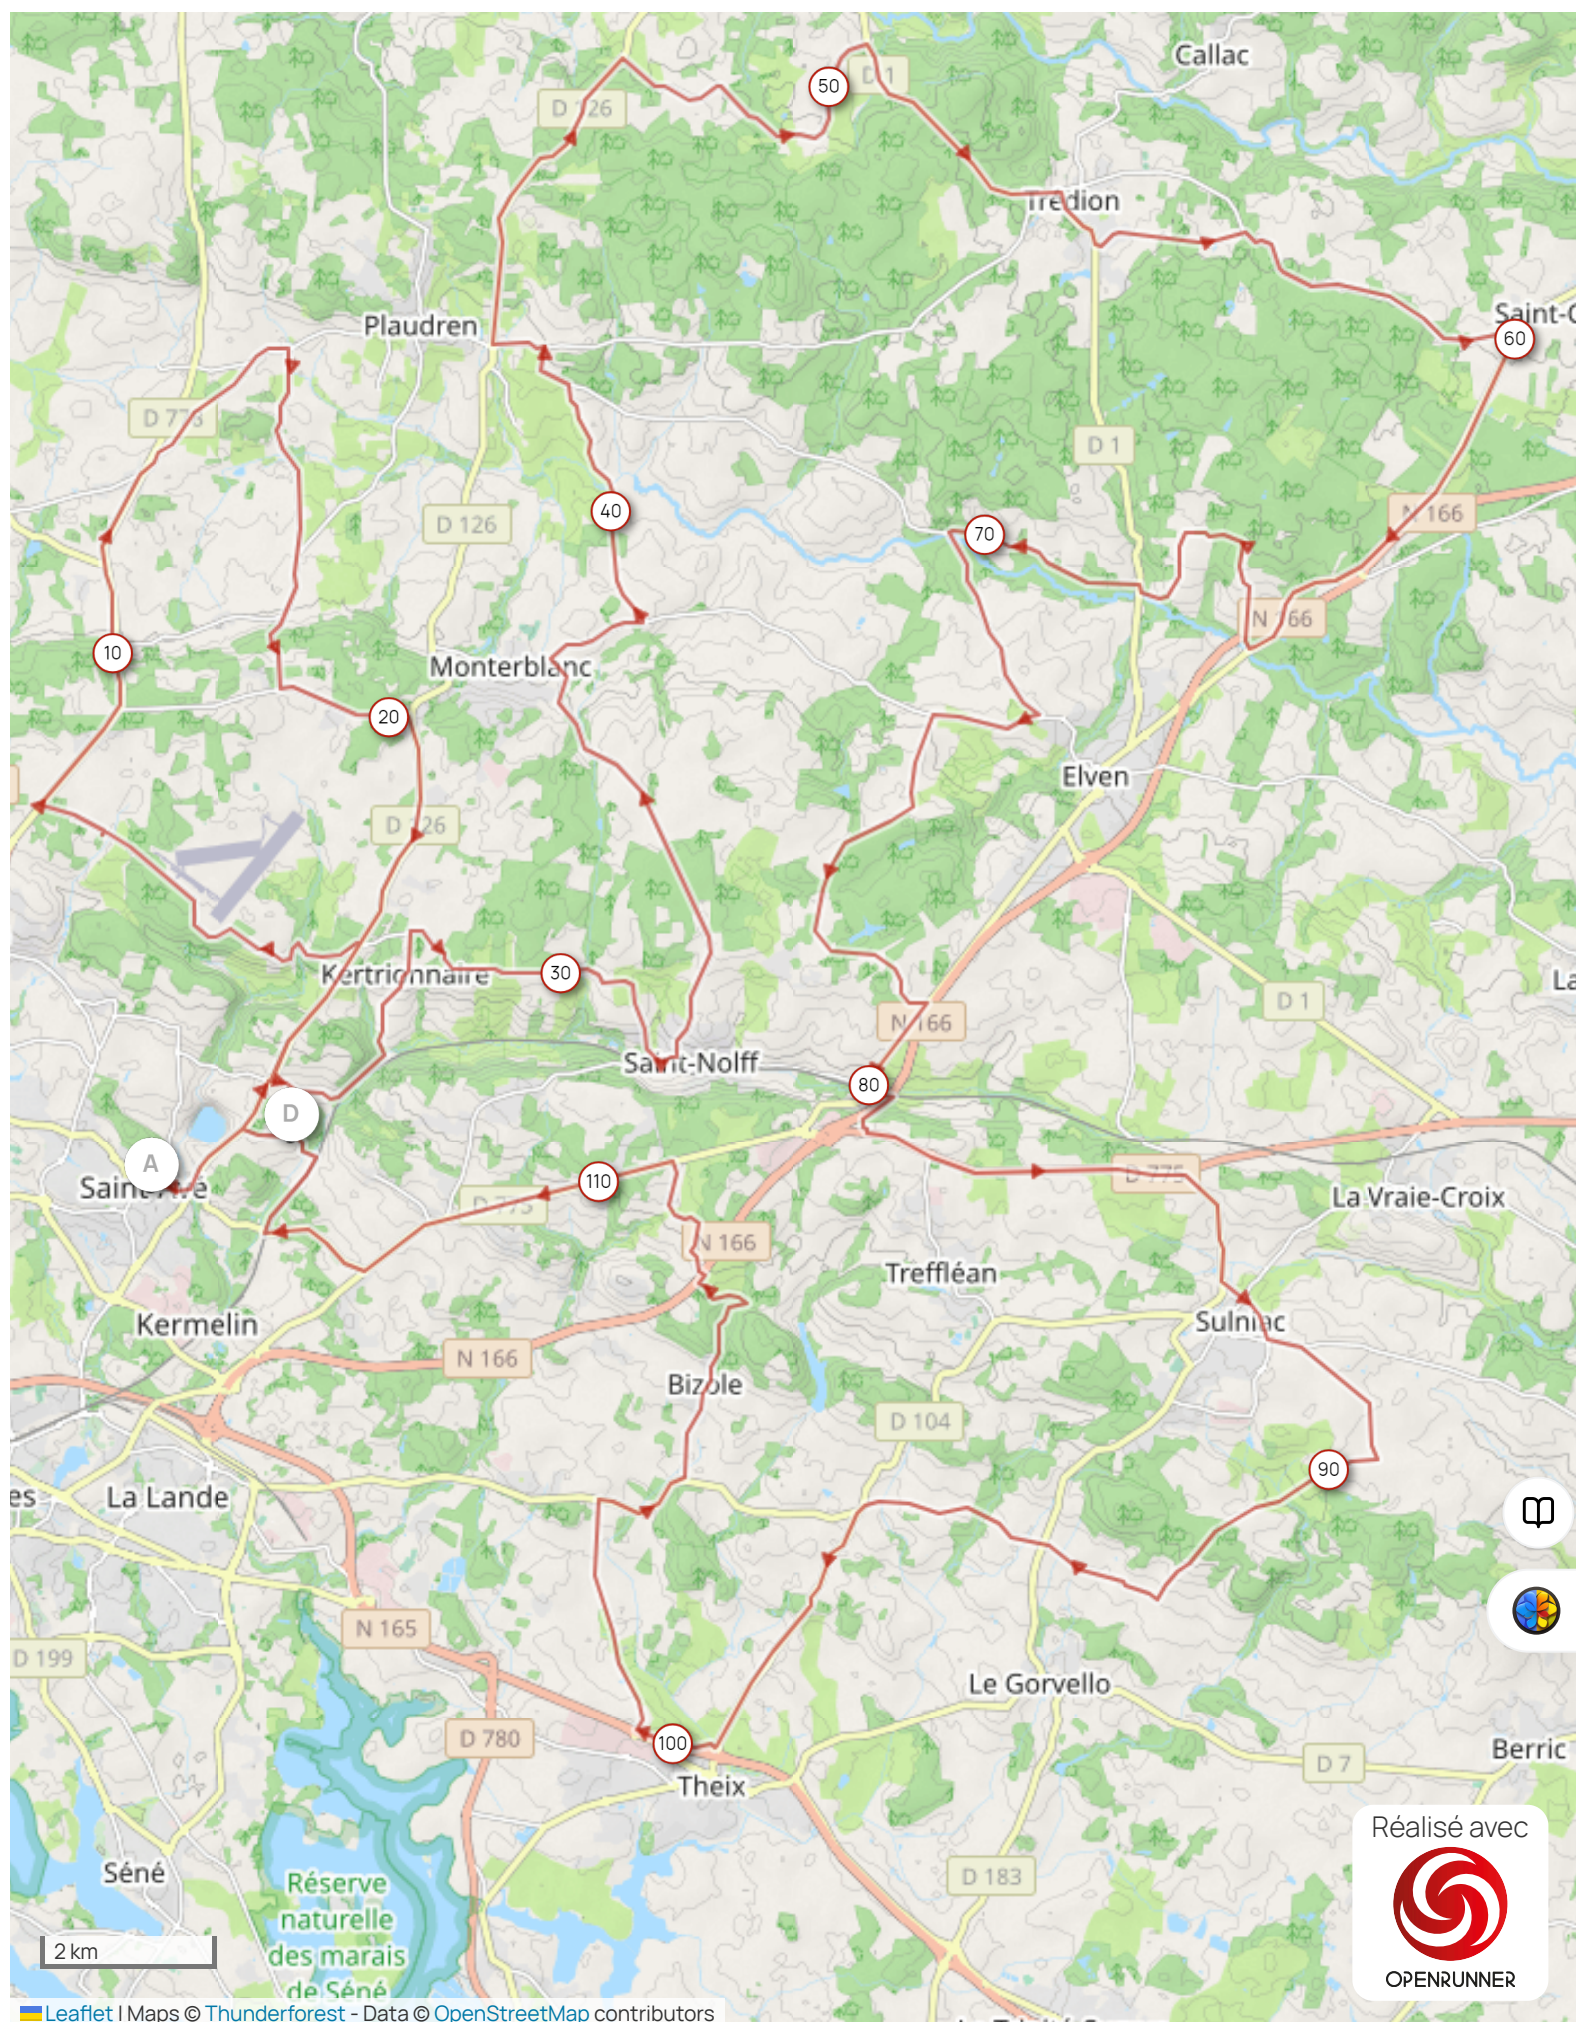

# Route Bretonne Nouveau circuit 2025

Leaflet | Maps © Thunderforest - Data © OpenStreetMap contributors

Le droit de reproduction est strictement réservé à un usage personnel et privé. Lors de la pratique de votre activité, veuillez à respecter les propriétés et chemins privés et assurez-vous de la praticabilité du parcours.